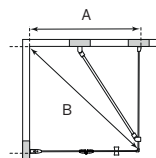

cm	A cm	B cm	C cm	D cm
81x117	81	117	33,4	464
81x127	81	127	33,4	464
81x137	81	137	33,4	464
81x147	81	147	33,4	464

SPIRIT SWING

Spirit Swing DSSV, höjd 197 cm. Första måttet avser den fasta väggen.

SVENSKTILLVERKAD

20 ÅRS GARANTI

KOMBINERA GLAS OCH PROFILER

PRODUKTEN GÅR ATT MÅTTBESTÄLLA

cm	A mm	B mm
70x70	700	974
80x80	800	1116
90x90	900	1257
100x100	1000	1398

Yttermått: 90x90 CM
Justerbart: + 1,7 cm
Öppning hela fronten.

SPIRIT VIK SWING

Spirit Vik Swing, höjd. 197 cm. Vikbeslag i matt och blank. Vita profiler ger blanka vikbeslag. Första måttet avser den fasta väggen.

SVENSKTILLVERKAD

20 ÅRS GARANTI

KOMBINERA GLAS OCH PROFILER

PRODUKTEN GÅR ATT MÅTTBESTÄLLA

cm	A mm	B mm
70x70	700	974
80x80	800	1116
90x90	900	1257
100x100	1000	1398

Stag 1 m lång, kapbar.

SPIRIT SKÄRMVÄGG FAST

Spirit Skärmvägg Fast. Höjd 197 cm.

SVENSKTILLVERKAD

20 ÅRS GARANTI