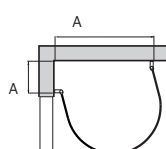

cm	A	B
70x70	70	974
80x80	80	1116
90x90	90	1257
100x100	100	1398

SVENSKTILLVERKAD

20 ÅRS GARANTI

KOMBINERA GLAS
OCH PROFILER

PRODUKTEN GÅR
ATT MÅTTBESTÄLLA

SPIRIT U

Spirit U DHSU Standard, höjd 197 cm

Spirit U Radiemått
90x67 = R 439
95x80 = R 464