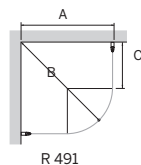

SPIRIT RUND

Spirit Rund DHSC. Höjd 197 cm, låg modell 180 cm.

Yttermått: 100x100 cm
Justerbart: + 1,7 cm

cm	A mm	B mm	C mm
70x70	700	773	199
80x80	800	914	299
90x90	900	1055	399
100x100	1000	1196	499

SVENSKTILLVERKAD

KOMBINERA GLAS OCH PROFILER

PRODUKTEN GÅR ATT MÅTTBESTÄLLA

A1	A
675 mm	Max 1000
775 mm	
875 mm	
975 mm	

SPIRIT DÖRR RUND
Spirit Rund Dörr DFSC, höjd 197 cm

A	B	Rund
530 mm	510 mm	DFSC-70
630 mm	610 mm	DFSC-80
730 mm	710 mm	DFSC-90
830 mm	810 mm	DFSC-100
800 mm	747 mm	DVSC-80*
900 mm	847 mm	DVSC-90*