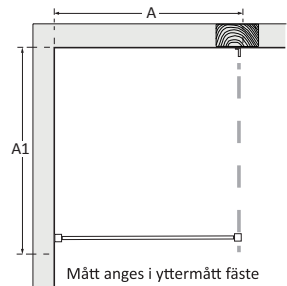

20 ÅRS GARANTI

KOMBINERA GLAS OCH PROFILER

PRODUKTEN GÅR ATT MÅTTBESTÄLLA

cm	A mm	B mm
70x70	700	974
80x80	800	1116
90x90	900	1257
100x100	1000	1398

Yttermått: 90x90 CM
Justerbart: + 1,7 cm
Öppning hela fronten.

SPIRIT VIK SWING

Spirit Vik Swing, höjd. 197 cm. Vikbeslag i matt och blank. Vita profiler ger blanka vikbeslag. Första måttet avser den fasta väggen.

SVENSKTILLVERKAD

20 ÅRS GARANTI

KOMBINERA GLAS OCH PROFILER

PRODUKTEN GÅR ATT MÅTTBESTÄLLA

cm	A mm	B mm
70x70	700	974
80x80	800	1116
90x90	900	1257
100x100	1000	1398

Stag 1 m lång, kapbar.

SPIRIT SKÄRMVÄGG FAST

Spirit Skärmvägg Fast. Höjd 197 cm.

SVENSKTILLVERKAD

20 ÅRS GARANTI

KOMBINERA GLAS OCH PROFILER

PRODUKTEN GÅR ATT MÅTTBESTÄLLA

A1	A
675 mm	Max 1000
775 mm	
875 mm	
975 mm	

SPIRIT DÖRR RUND
Spirit Rund Dörr DFSC, höjd 197 cm

A	B	Rund
530 mm	510 mm	DFSC-70
630 mm	610 mm	DFSC-80
730 mm	710 mm	DFSC-90
830 mm	810 mm	DFSC-100
800 mm	747 mm	DVSC-80*
900 mm	847 mm	DVSC-90*