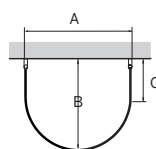

SPIRIT RUND

Spirit Rund DHSC. Höjd 197 cm, låg modell 180 cm.

Yttermått: 100x100 cm
Justerbart: + 1,7 cm

cm	A mm	B mm	C mm
70x70	700	773	199
80x80	800	914	299
90x90	900	1055	399
100x100	1000	1196	499

SVENSKTILLVERKAD

cm	A	B
70x70	70	974
80x80	80	1116
90x90	90	1257
100x100	100	1398

SVENSKTILLVERKAD

20 ÅRS GARANTI

KOMBINERA GLAS
OCH PROFILER

PRODUKTEN GÅR
ATT MÅTTBESTÄLLA

SPIRIT U

Spirit U DHSU Standard, höjd 197 cm

Spirit U Radiemått
90x67 = R 439
95x80 = R 464

Spirit J HSJ, höjd 197 cm. Passar utmärkt för att ersätta ett badkar.

SVENSKTILLVERKAD

20 ÅRS GARANTI

KOMBINERA GLAS OCH PROFILER

cm	A cm	B cm	C cm	D cm
68x114	68	114	22,8	439
68x124	68	124	22,8	439
68x134	68	134	22,8	439
68x144	68	144	22,8	439