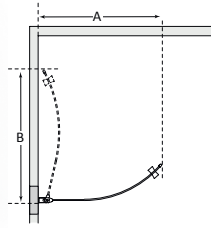

PRODUKTEN GÅR ATT MÅTTBESTÄLLA

cm	A mm	B mm
70x70	700	974
80x80	800	1116
90x90	900	1257
100x100	1000	1398

Stag 1 m lång, kapbar.

SPIRIT SKÄRMVÄGG FAST

Spirit Skärmvägg Fast. Höjd 197 cm.

SVENSKTILLVERKAD

20 ÅRS GARANTI

KOMBINERA GLAS OCH PROFILER

PRODUKTEN GÅR ATT MÅTTBESTÄLLA

A1	A
675 mm	Max 1000
775 mm	
875 mm	
975 mm	

SPIRIT DÖRR RUND
Spirit Rund Dörr DFSC, höjd 197 cm

A	B	Rund
530 mm	510 mm	DFSC-70
630 mm	610 mm	DFSC-80
730 mm	710 mm	DFSC-90
830 mm	810 mm	DFSC-100
800 mm	747 mm	DVSC-80*
900 mm	847 mm	DVSC-90*

*utan knoppar

SVENSKTILLVERKAD

20 ÅRS GARANTI

KOMBINERA GLAS
OCH PROFILER

PRODUKTEN GÅR
ATT MÅTTBESTÄLLA

SPIRIT DÖRR RAK
Spirit Dörr Rak DLST, höjd 197 cm

A1	B1	Rak
670 mm	630 mm	DFSI-67
770 mm	730 mm	DFSI-77
870 mm	830 mm	DFSI-87
970 mm	930 mm	DFSI-97