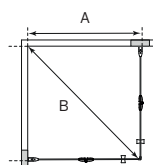

SPIRIT RUND

Spirit Rund DHSC. Höjd 197 cm, låg modell 180 cm.

Yttermått: 100x100 cm
Justerbart: + 1,7 cm

cm	A mm	B mm	C mm
70x70	700	773	199
80x80	800	914	299
90x90	900	1055	399
100x100	1000	1196	499

SVENSKTILLVERKAD

SVENSKTILLVERKAD

20 ÅRS GARANTI

KOMBINERA GLAS
OCH PROFILER

PRODUKTEN GÅR
ATT MÅTTBESTÄLLA

SPIRIT VIK HÖRN RAK

Spirit Vik Hörn Rak. Vikbeslag i matt och blank. Vita profiler ger blanka vikbeslag. Höjd 197 cm

cm	A	B
70x70	70	974
80x80	80	1116
90x90	90	1257
100x100	100	1398

SVENSKTILLVERKAD

20 ÅRS GARANTI

KOMBINERA GLAS
OCH PROFILER

PRODUKTEN GÅR
ATT MÅTTBESTÄLLA

SPIRIT U

Spirit U DHSU Standard, höjd 197 cm

Spirit U Radiemått
90x67 = R 439
95x80 = R 464