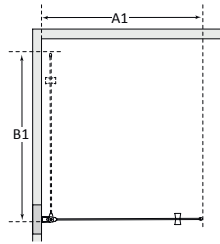

20 ÅRS GARANTI

KOMBINERA GLAS OCH PROFILER

PRODUKTEN GÅR ATT MÅTTBESTÄLLA

cm	A mm	B mm
70x70	700	974
80x80	800	1116
90x90	900	1257
100x100	1000	1398

Yttermått: 90x90 CM
Justerbart: + 1,7 cm
Öppning hela fronten.

PRODUKTEN GÅR ATT MÅTTBESTÄLLA

cm	A mm	B mm
70x70	700	974
80x80	800	1116
90x90	900	1257
100x100	1000	1398

Stag 1 m lång, kapbar.

SPIRIT SKÄRMVÄGG FAST

Spirit Skärmvägg Fast. Höjd 197 cm.

SVENSKTILLVERKAD

20 ÅRS GARANTI

KOMBINERA GLAS OCH PROFILER

PRODUKTEN GÅR ATT MÅTTBESTÄLLA

A1	A
675 mm	Max 1000
775 mm	
875 mm	
975 mm	

SPIRIT DÖRR RUND
Spirit Rund Dörr DFSC, höjd 197 cm

A	B	Rund
530 mm	510 mm	DFSC-70
630 mm	610 mm	DFSC-80
730 mm	710 mm	DFSC-90
830 mm	810 mm	DFSC-100
800 mm	747 mm	DVSC-80*
900 mm	847 mm	DVSC-90*

*utan knoppar

SVENSKTILLVERKAD

20 ÅRS GARANTI

KOMBINERA GLAS
OCH PROFILER

PRODUKTEN GÅR
ATT MÅTTBESTÄLLA

SPIRIT DÖRR RAK
Spirit Dörr Rak DLST, höjd 197 cm

A1	B1	Rak
670 mm	630 mm	DFSI-67
770 mm	730 mm	DFSI-77
870 mm	830 mm	DFSI-87
970 mm	930 mm	DFSI-97