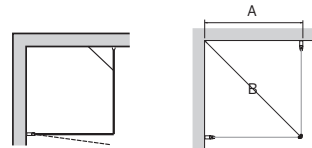

Spirit J HSJ, höjd 197 cm. Passar utmärkt för att ersätta ett badkar.

SVENSKTILLVERKAD

20 ÅRS GARANTI

KOMBINERA GLAS OCH PROFILER

cm	A cm	B cm	C cm	D cm
68x114	68	114	22,8	439
68x124	68	124	22,8	439
68x134	68	134	22,8	439
68x144	68	144	22,8	439

cm	A cm	B cm	C cm	D cm
81x117	81	117	33,4	464
81x127	81	127	33,4	464
81x137	81	137	33,4	464
81x147	81	147	33,4	464

SPIRIT SWING

Spirit Swing DSSV, höjd 197 cm. Första måttet avser den fasta väggen.

SVENSKTILLVERKAD

20 ÅRS GARANTI

KOMBINERA GLAS OCH PROFILER

PRODUKTEN GÅR ATT MÅTTBESTÄLLA

cm	A mm	B mm
70x70	700	974
80x80	800	1116
90x90	900	1257
100x100	1000	1398

Yttermått: 90x90 CM
Justerbart: + 1,7 cm
Öppning hela fronten.