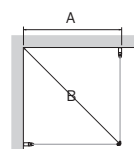

SPIRIT RUND

Spirit Rund DHSC. Höjd 197 cm, låg modell 180 cm.

Yttermått: 100x100 cm
Justerbart: + 1,7 cm

cm	A mm	B mm	C mm
70x70	700	773	199
80x80	800	914	299
90x90	900	1055	399
100x100	1000	1196	499

SVENSKTILLVERKAD

20 ÅRS GARANTI

KOMBINERA GLAS
OCH PROFILER

SPIRIT RAK

Spirit Rak DHSI Standard Höjd 197 cm

Justerbart: +1,7 cm
Öppning hela fronten.

cm	A mm	B mm
70x70	700	974
80x80	800	1116
90x90	900	1257
100x100	1000	1398

KOMBINERA GLAS OCH PROFILER

PRODUKTEN GÅR ATT MÅTTBESTÄLLA

A1	A
675 mm	Max 1000
775 mm	
875 mm	
975 mm	

SPIRIT DÖRR RUND
Spirit Rund Dörr DFSC, höjd 197 cm

A	B	Rund
530 mm	510 mm	DFSC-70
630 mm	610 mm	DFSC-80
730 mm	710 mm	DFSC-90
830 mm	810 mm	DFSC-100
800 mm	747 mm	DVSC-80*
900 mm	847 mm	DVSC-90*