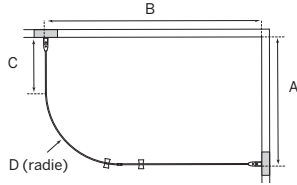

Spirit J HSJ, höjd 197 cm. Passar utmärkt för att ersätta ett badkar.

SVENSKTILLVERKAD

20 ÅRS GARANTI

KOMBINERA GLAS OCH PROFILER

cm	A cm	B cm	C cm	D cm
68x114	68	114	22,8	439
68x124	68	124	22,8	439
68x134	68	134	22,8	439
68x144	68	144	22,8	439

cm	A cm	B cm	C cm	D cm
81x117	81	117	33,4	464
81x127	81	127	33,4	464
81x137	81	137	33,4	464
81x147	81	147	33,4	464

SPIRIT SWING

Spirit Swing DSSV, höjd 197 cm. Första måttet avser den fasta väggen.

SVENSKTILLVERKAD

20 ÅRS GARANTI

KOMBINERA GLAS OCH PROFILER

PRODUKTEN GÅR ATT MÅTTBESTÄLLA

cm	A mm	B mm
70x70	700	974
80x80	800	1116
90x90	900	1257
100x100	1000	1398

Yttermått: 90x90 CM
Justerbart: + 1,7 cm
Öppning hela fronten.